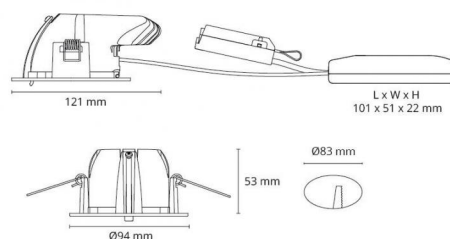

El-nummer: **3100185**
 EAN: 7021989032083
 SG Artikkelnr: 5046903208

Lysteknikk

Versjon: DimToWarm
 Type lyskilde: LED (Ikke utskiftbar)
 Watt: 6W
 Systemeffekt (W): 7.3W
 Effektiv lysstrøm (lm): 540lm
 Effekt: 74 lm/W
 Spenning: 230V
 Fargetemperatur: 2000-2800K
 Fargegjengivelse (Ra/CRI): Ra>95
 MacAdams faktor: SDCM: 3
 Levetid: L80/B20>50.000
 Lysstråling: Direkte
 Optikk: Glass gjennomsiktig

Dimmetype

Type: Faseavsnitt

Beskyttelse

Isolasjonsklasse: Klasse II SELV
 IP-grad: IP44
 Ta nominel: Ta=25°C

Energi og godkjenning

Energiklasse: A++
 Godkjenning: CE

Materialer og overflater

Armaturhus: Aluminium
 Farge: Matt hvit (RAL 9003)

Montering/Tilkobling

Montering: Innfelling (downlight), Innendørs / Utendørs
 Kabelinngang: Hurtigklemme

Dimensjoner (mm)

Høyde (H): 53
 Diameter (D): 94
 Innfellingsdiameter: 83
 Vekt (brutto/netto): 0.56 / 0.56

Forpakning

Forpakkingsstørrelse: 130 x 115 x 91

7 0 2 1 9 8 9 0 3 2 0 8 3